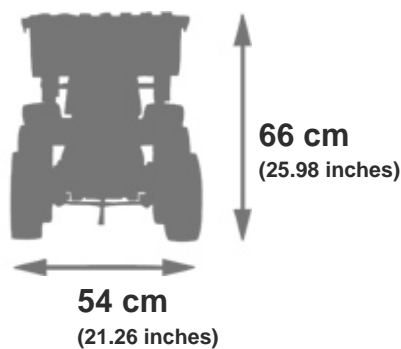

FICHE PRODUIT - PRODUCT SHEET 2060AM

No. Ref.: 3016202060145

KUBOTA M135GX + LOADER + TRAILER
KUBOTA M135GX + PELLE + REMORQUE

kg
brut/gross

kg
net

16.5 kg (36.3 lbs.) **14.5 kg** (31.9 lbs.)

Colis/Parcel

334 dm³
(11.78 ft³)

96.5 x 54 x 64 cm
(37.99 x 21.26 x 25.2 inches)

Packing unit 1

3/7
YEARS

Children max weight: **50 kg**
(110 lbs)

FALQUET & CIE 22 Rue Jean Mermoz - 01100 OYONNAX - FRANCE
Tel : +33 (04) 74 77 50 46 - Fax: +33 (04) 74 77 60 61 falk@wanadoo.fr - www.falk-toys.com