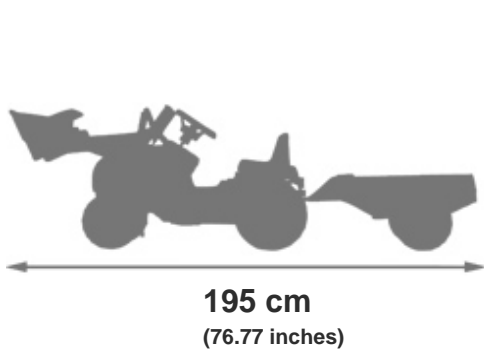

FICHE PRODUIT - PRODUCT SHEET 2060AM

No. Ref.: 3016202060145

KUBOTA M135GX + LOADER + TRAILER
KUBOTA M135GX + PELLE + REMORQUE

kg
brut/gross

kg
net

16.5 kg (36.3 lbs.) **14.5 kg** (31.9 lbs.)

Colis/Parcel

334 dm³
(11.78 ft³)

96.5 x 54 x 64 cm
(37.99 x 21.26 x 25.2 inches)

Packing unit 1

3/7
YEARS

Children max weight: **50 kg**
(110 lbs)

FALQUET & CIE 22 Rue Jean Mermoz - 01100 OYONNAX - FRANCE
Tel : +33 (04) 74 77 50 46 - Fax: +33 (04) 74 77 60 61 falk@wanadoo.fr - www.falk-toys.com